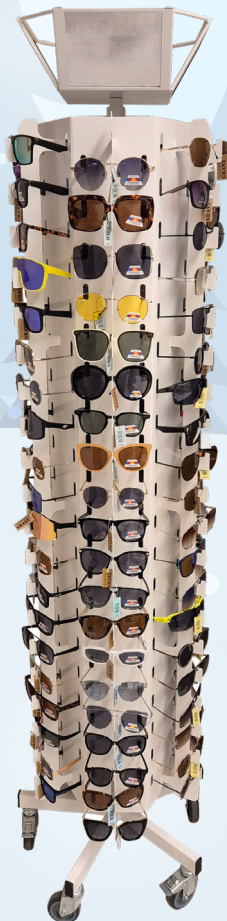

Afmeting: 120x60x160cm

W46. Luxe Sloffen

Afmeting: 120x60x160cm

Z05. Zonnebrillen

Afmeting: 40x180cm

A03. Leesbrillen

Afmeting: 40x180cm

T12. Leesbrillen Raster